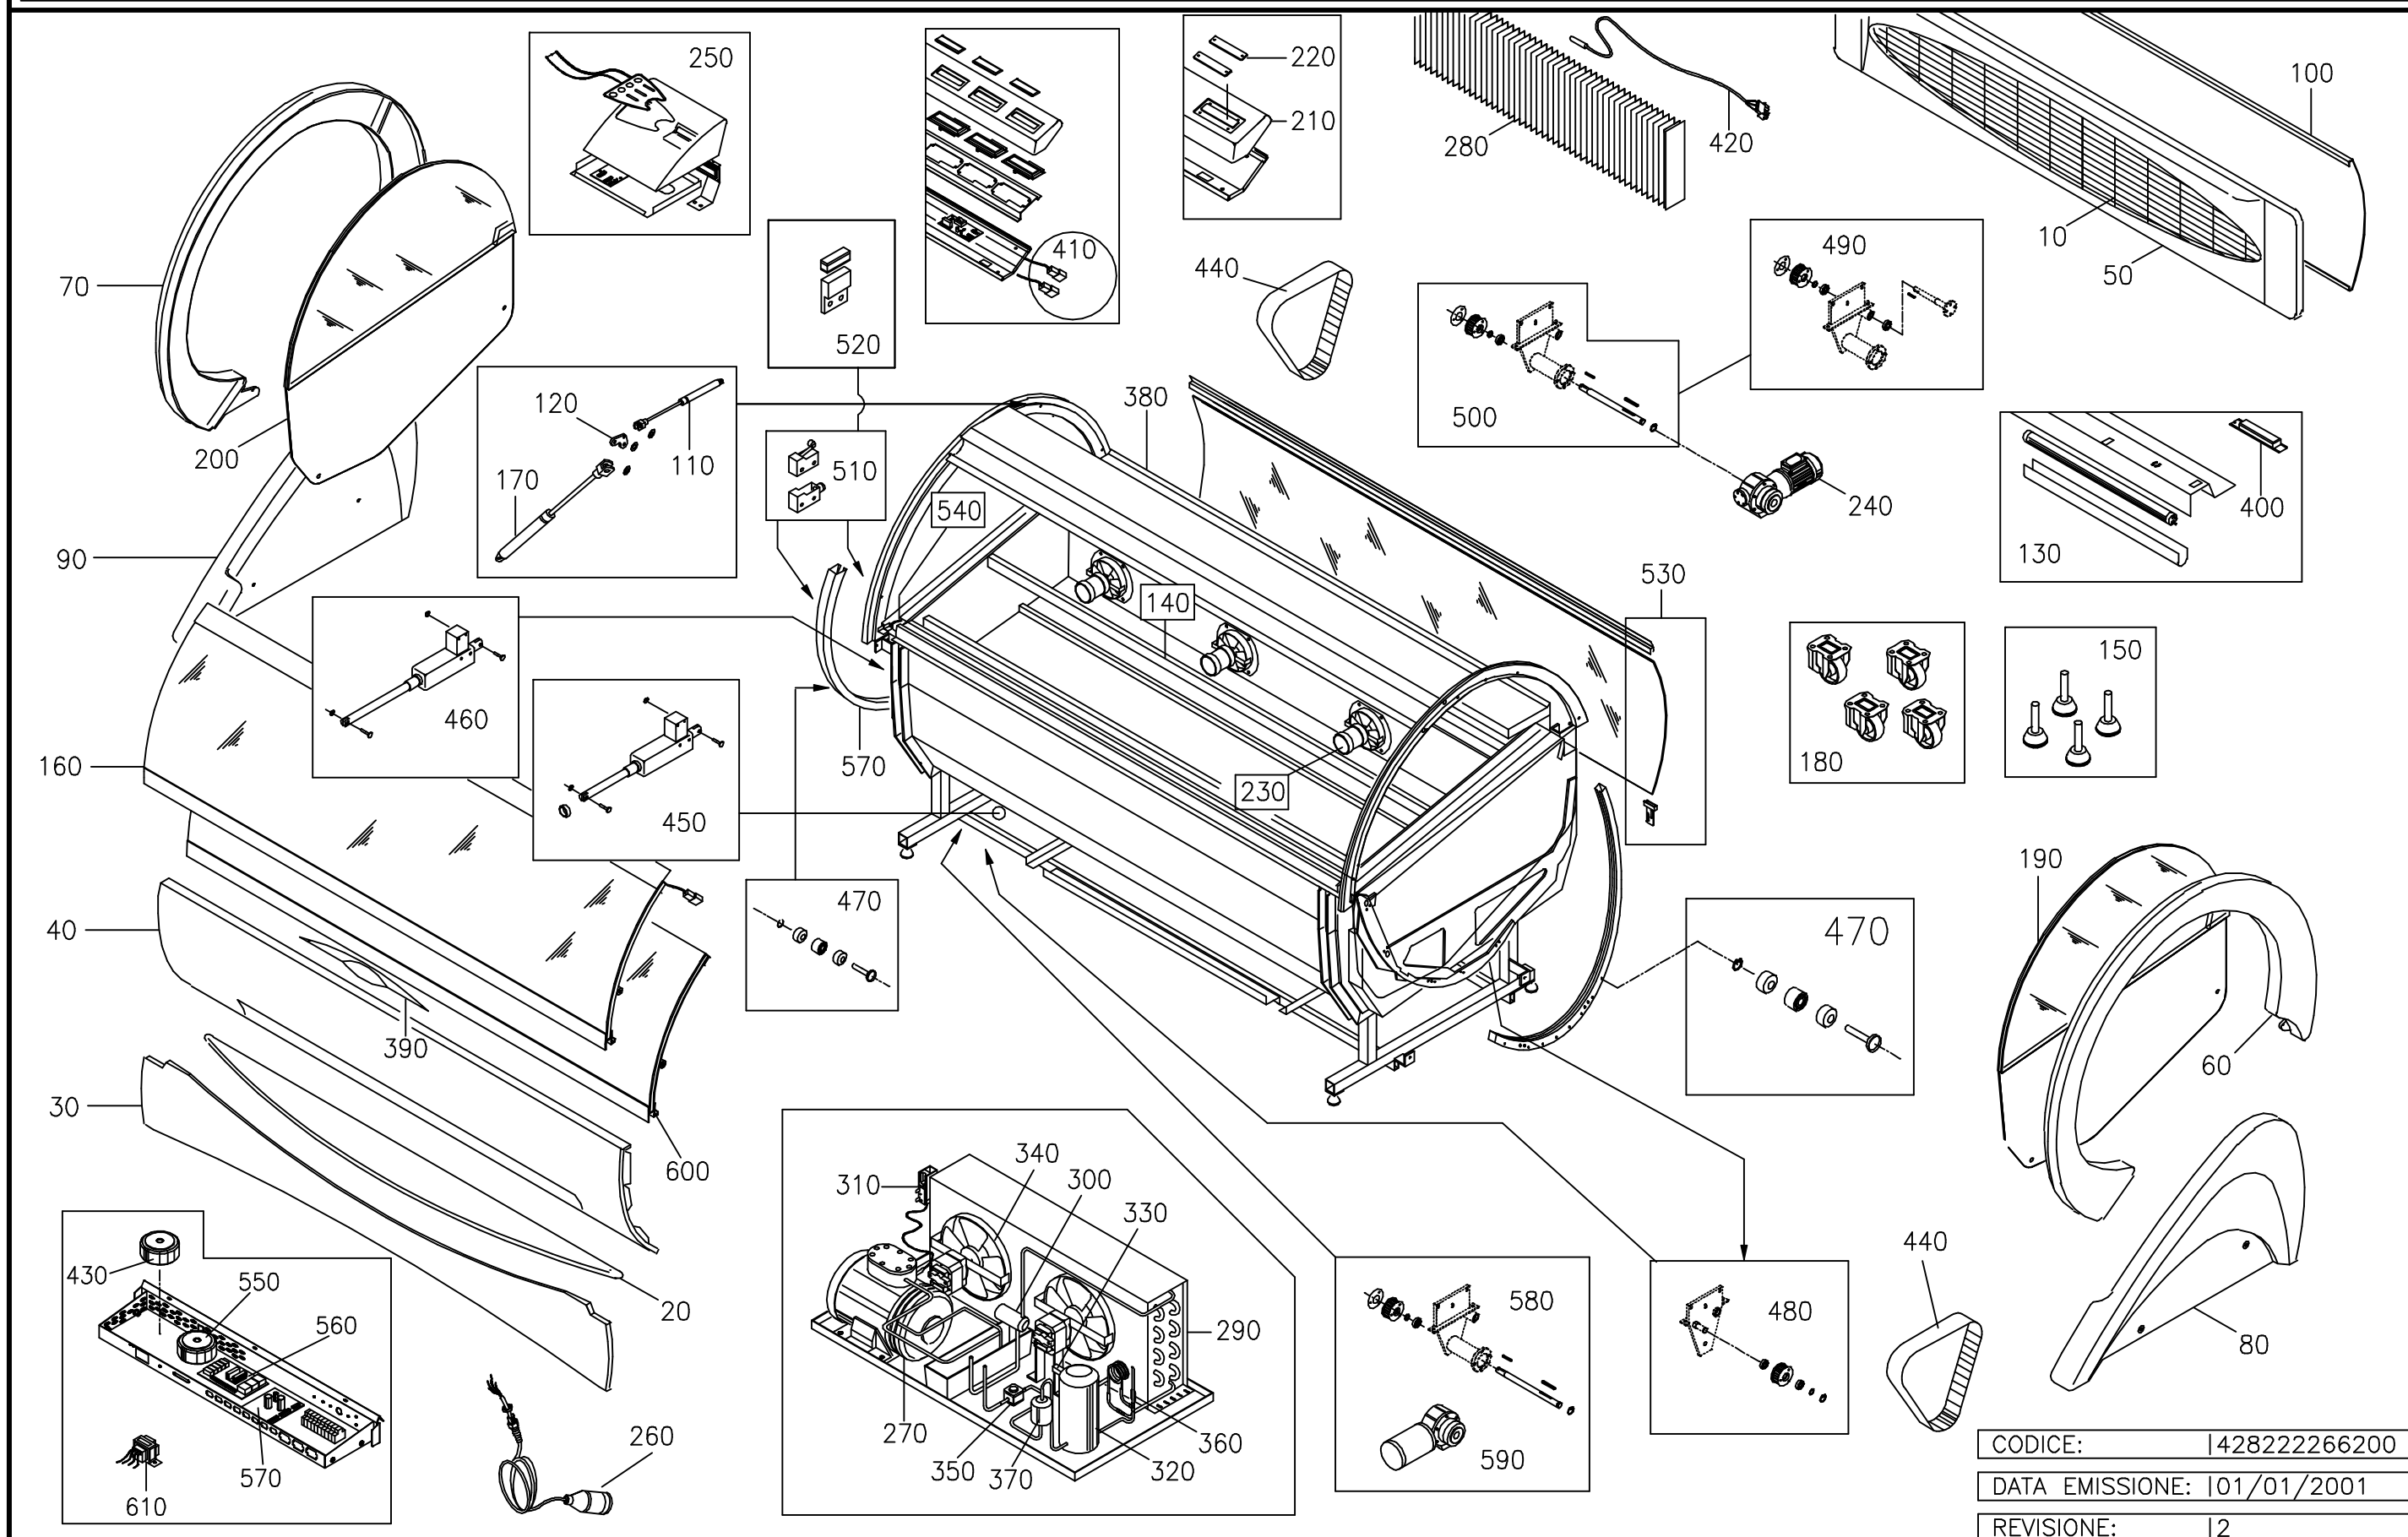

ESPLOSO CLICK AUTOMATICA

| | |
|-----------------|--------------|
| CODICE: | 428222266200 |
| DATA EMISSIONE: | 101/01/2001 |
| REVISIONE: | 12 |