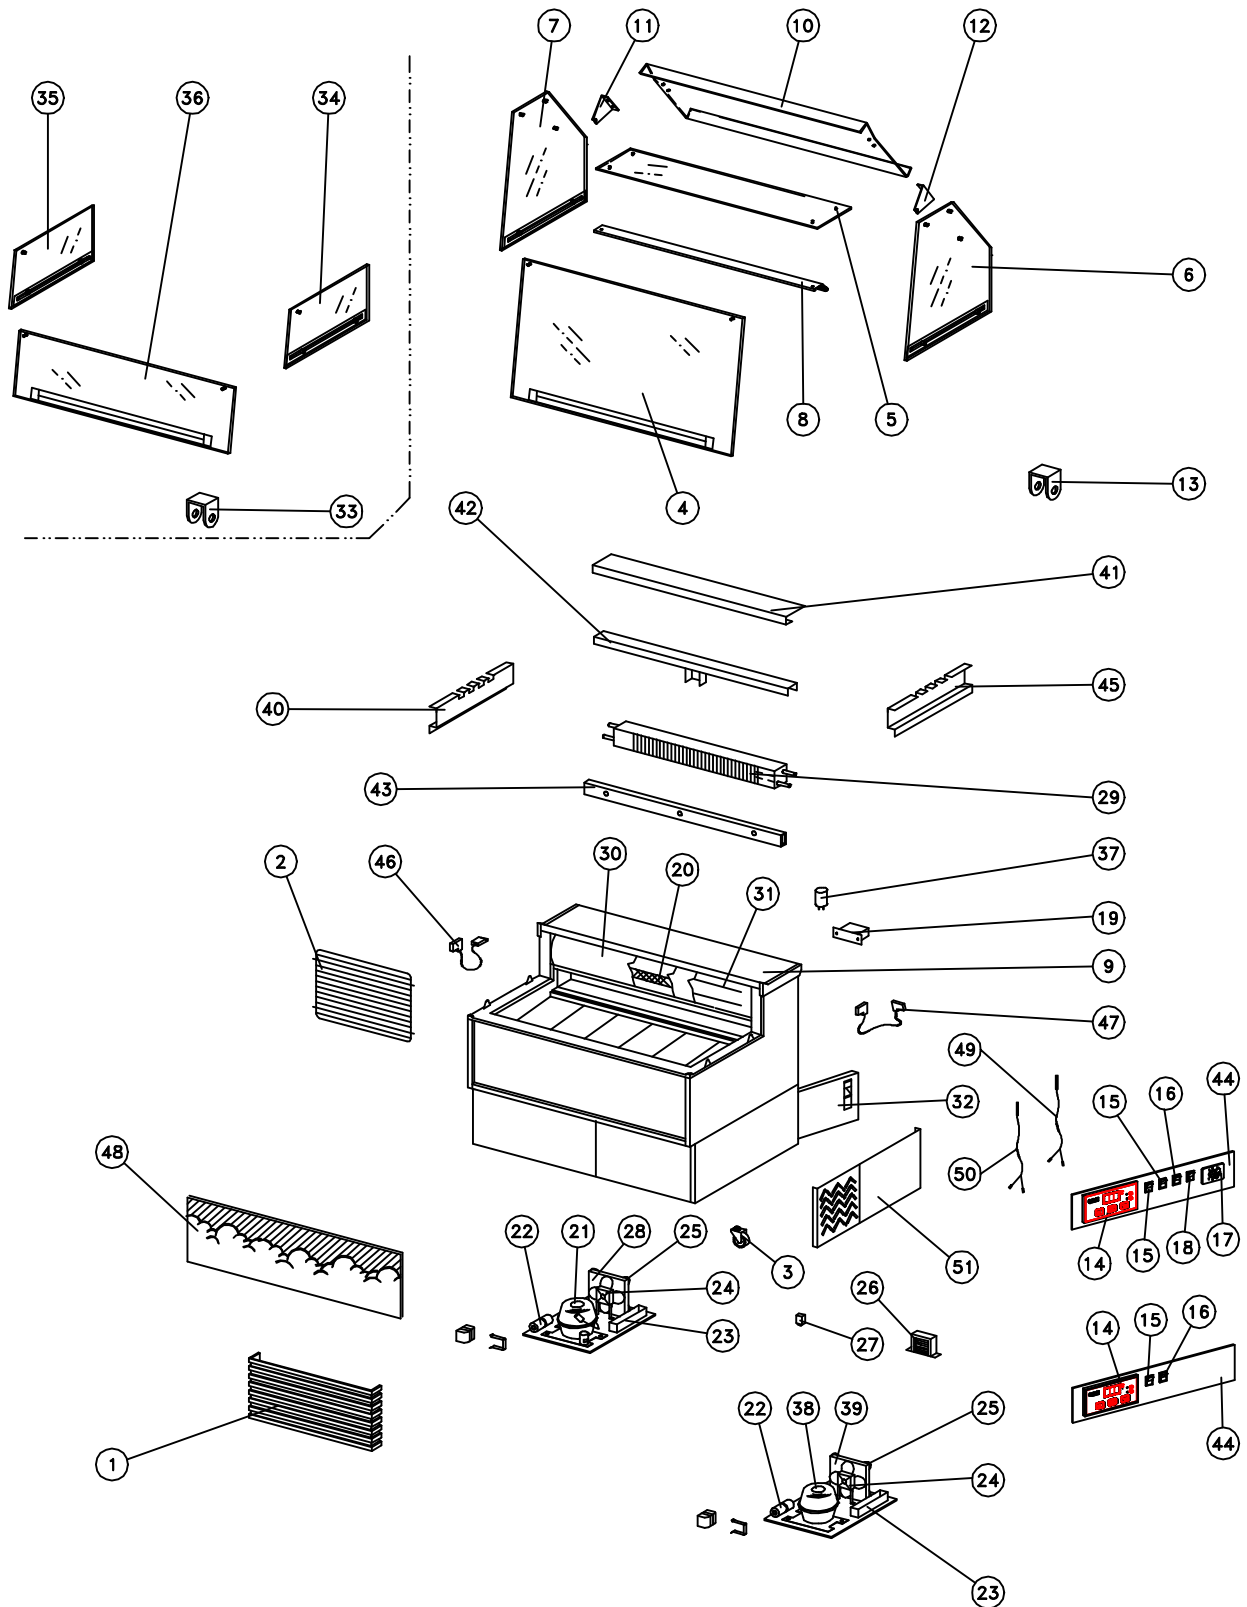

ESPLOSO PITAGORA

CODICE ESPLOSO 428283114000